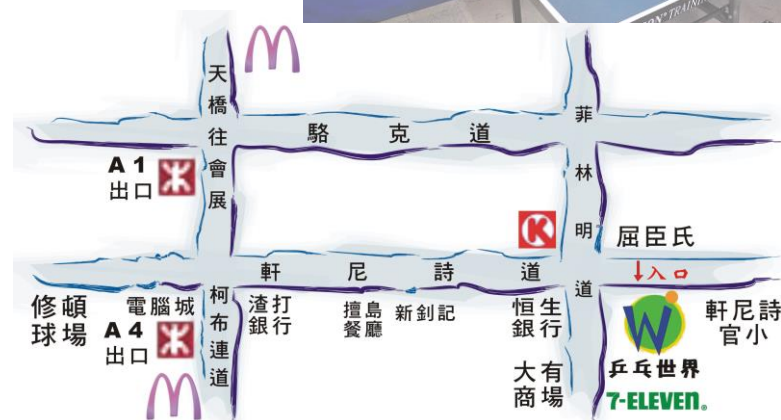

青少年定期訓練班

班號	時間	逢星期	教練與學生比例	費用	定期班每月收費 請假需於一天前通知 如該堂只一或二人 訓練時間將縮短
M1 TU1 W1 TH1	4:00-5:30PM	一 二 三 四	1:6	每月收費 4堂/HK$400	
F1 F2	4:00-5:30PM 5:30-7:00PM	五	1:6	每月收費 4堂/HK$400	
SA1 SA2 SA3 SA4 SA5	9:30-11:00AM 11:00-12:30AM 2:00-3:30PM 3:45-5:15PM 5:30-7:00PM	六	1:4	每月收費 4堂/HK$620	
SU2 SU3 SU4	11:30-1:00AM 2:00-3:30PM 3:45-5:15PM	日	1:4	每月收費 4堂/HK$620	可自行組班

乒乓世界球會

宗旨為培養新一代球員
會員可代表乒乓世界對外比賽
練習時間逢星期日晚上 5:30-7:00
月費$280 歡迎面試

俱樂部

對乒乓球有興趣人士
以及技術改良
訓練時間逢星期四晚上 7:30-9:30
費用每月$540/4 堂

所有訓練可
選擇矮枱
(約 4-6 歲)

乒乓世界

單對單訓練

$340/小時 連枱租

(一小時內二人或以上加$50)

單對單訓練進度較快 單對單訓練進度較快

本公司兼營各
類乒乓球用品

2/F, Jade House, 210 Hennessy Road, Wanchai, H.K.

香港灣仔軒尼詩道 210 號玉滿樓 2 字樓

Tel: 2591 4687 Fax: 2591 4097 www.ping-pong.com.hk